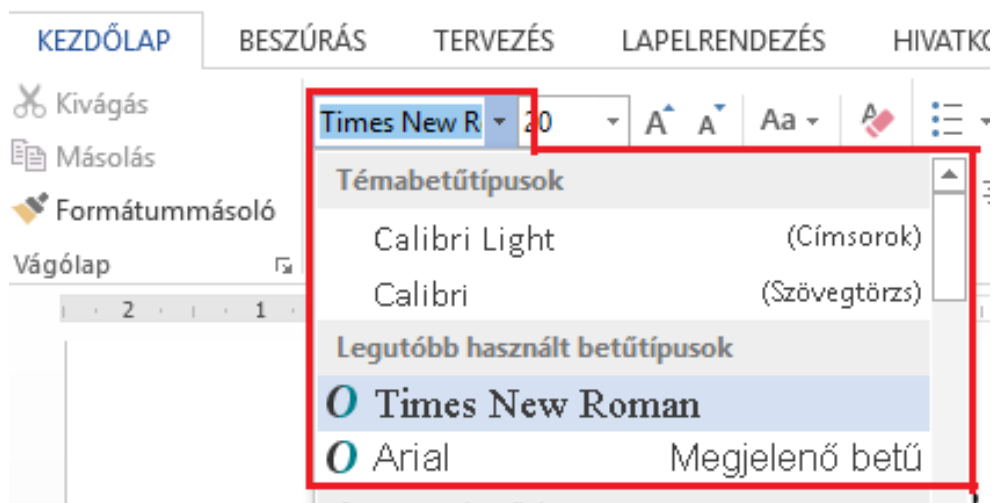

## Beállítása:

*Kezdőlap menüszalag* ⇒ *Betűtípus csoport ikonjaival*

vagy

*a Betűtípus párbeszédpanel segítségével történik.*

## 1. Betűtípus

1) Talpas betűtípus (Times New Roman, Bodoni)

2) Talp nélküli betűtípus (Arial, Calibri)

3) Díszes betűtípusok (Buxton) *Visyázz:*

I) némelyik nehezen olvasható (Culz, Embassy betűtípus)

m

## II) A MAGYAR KARAKTEREKEL: ÁRVÍZTŰRŐ TŰKÖRFÚRÓGÉP (SHOWCARD)