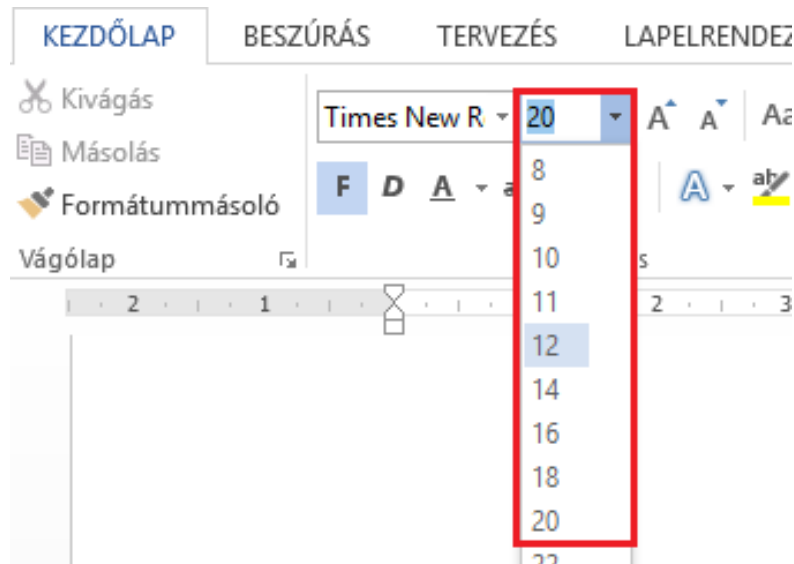

2. Betűméret

A betűméretet „pont” mértékegységben adják meg. (hagyományos (cm;mm mértékegységre nem átszámítható, mérete betűtípusonként változik!)

3. Betűstílus

a. normál

b. félkövér

c. Dőlt

d. Aláhúzás

e. Betűszín

4. Különlegességek

Kezdőlap menü / Betűtípus csoport / Betűtípus párbeszédpanel / Effektusok

a., Nagybetűs írásmód ⇒ NAGYBETŰS ÍRÁSMÓD