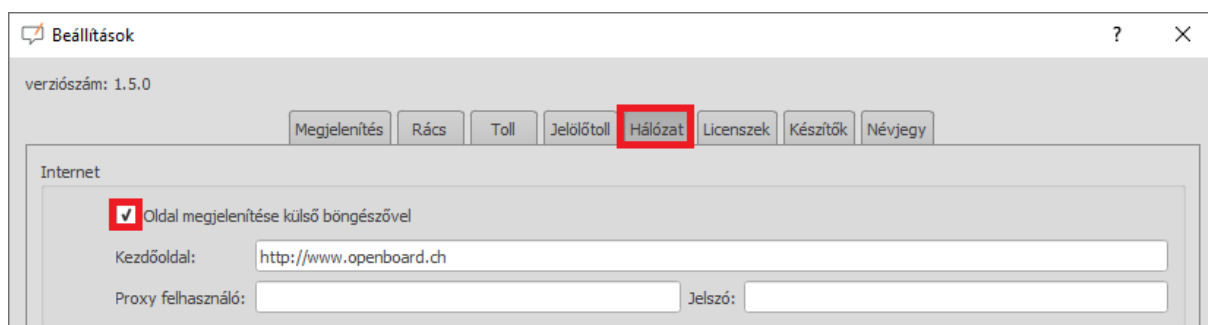

TELEPÍTÉSI SEGÉDLET AZ OPENBOARD ALKALMAZÁSHOZ

Tisztelt Felhasználó!

A problémamentes felhasználás érdekében kérjük, ellenőrizték az alábbi beállításokat, illetve szükség esetén aktiválják a megfelelő funkciókat.

Internetböngészéshez a külső böngészőalkalmazás használatát engedélyezni kell, különben az OpenBoard beépített böngészője kizárólag az OpenBoard.ch oldalt fogja megjeleníteni. (Beállítások – Hálózat – Internet)

Windows 10 tábla módban az operációs rendszer beépített billentyűzetének használatához a funkcionalitást engedélyezni kell. (Beállítások – Megjelenítés – Virtuális billentyűzet)

4K felbontás esetén az OpenBoard ikonfeliratait helyes megjelenítéséhez ki kell kapcsolni a Windows automatikusnagyítás-funkcióját. (jobb kattintás az operációs rendszer Asztalán – Képernyő-beállítások – Méretezés és elrendezés.)