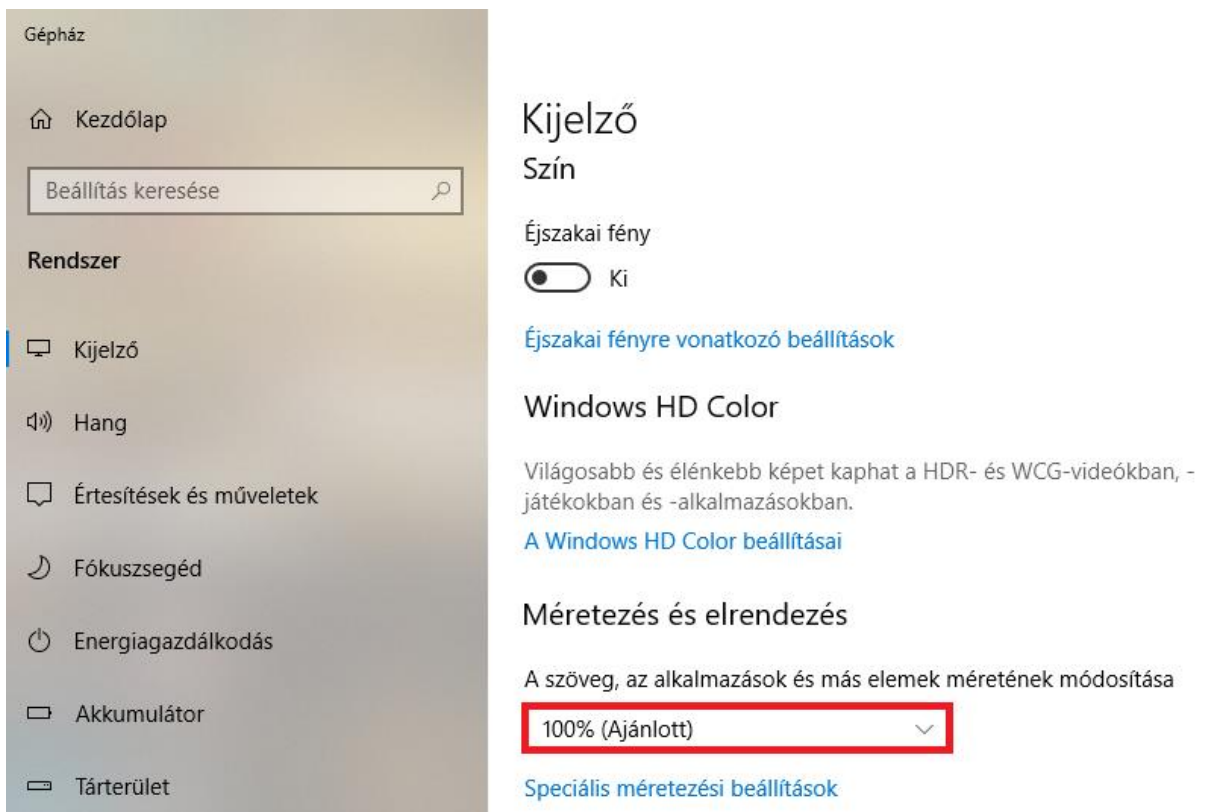

TELEPÍTÉSI SEGÉDLET AZ OPENBOARD ALKALMAZÁSHOZ

Tisztelt Felhasználó!

A problémamentes felhasználás érdekében kérjük, ellenőrizték az alábbi beállításokat, illetve szükség esetén aktiválják a megfelelő funkciókat.

Internetböngészéshez a külső böngészőalkalmazás használatát engedélyezni kell, különben az OpenBoard beépített böngészője kizárólag az OpenBoard.ch oldalt fogja megjeleníteni. (Beállítások – Hálózat – Internet)

Windows 10 tábla módban az operációs rendszer beépített billentyűzetének használatához a funkcionalitást engedélyezni kell. (Beállítások – Megjelenítés – Virtuális billentyűzet)

4K felbontás esetén az OpenBoard ikonfeliratait helyes megjelenítéséhez ki kell kapcsolni a Windows automatikusnagyítás-funkcióját. (jobb kattintás az operációs rendszer Asztalán – Képernyő-beállítások – Méretezés és elrendezés.)